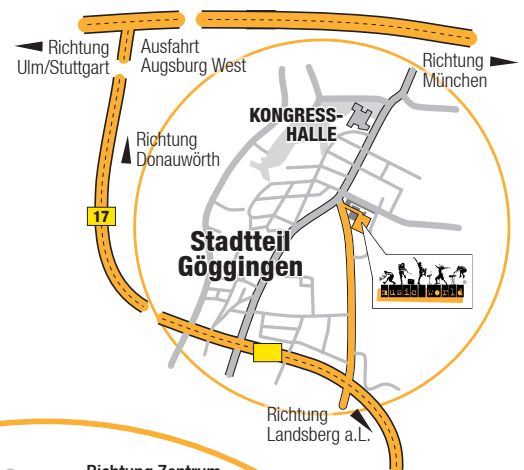

So findet Ihr uns:

Öffnungszeiten: Mo - Fr 10:00-19:00 Uhr | Sa 10.00 - 16:00 Uhr

Mit dem Flugzeug

über Airport München (MUC)
über Airport Stuttgart
über Airport Nürnberg

Mit der Bahn

von Osten über München
von Westen über Stuttgart
von Norden über Nürnberg

Mit dem Auto

GPS-Daten:

048°21,19'N / 010°53,23'O

von Osten, Westen oder Norden

über A8,
Ausfahrt Augsburg West auf B17 (Richtung Landsberg a. L.),
Ausfahrt Eichleitnerstraße/Alte Universität,
nach links auf Eichleitnerstraße

von Süden

über B17,
Ausfahrt Eichleitnerstraße/Alte Universität,
nach rechts auf Eichleitnerstraße

ab Eichleitnerstraße

Eichleitnerstraße fast bis zum Ende (Media Markt, Bild 1),
bei Parkhaus-Ampel rechts einbiegen (Bild 2)
entweder rechts am Media Markt entlang bis Ende,
vorne rechts zum mw-Parkplatz/Eingang
oder im kostenfreien Parkhaus parken und ca. 50m vor laufen

Bild 1: Ende Eichleitnerstraße, Media Markt Parkhaus (rechts, ziegelfarben) mit Ampel, hier rechts abbiegen

Bild 2: Am Media Markt Gebäude (grau) rechts entlang bis zum Ende, dort rechts zum Parkplatz/Eingang