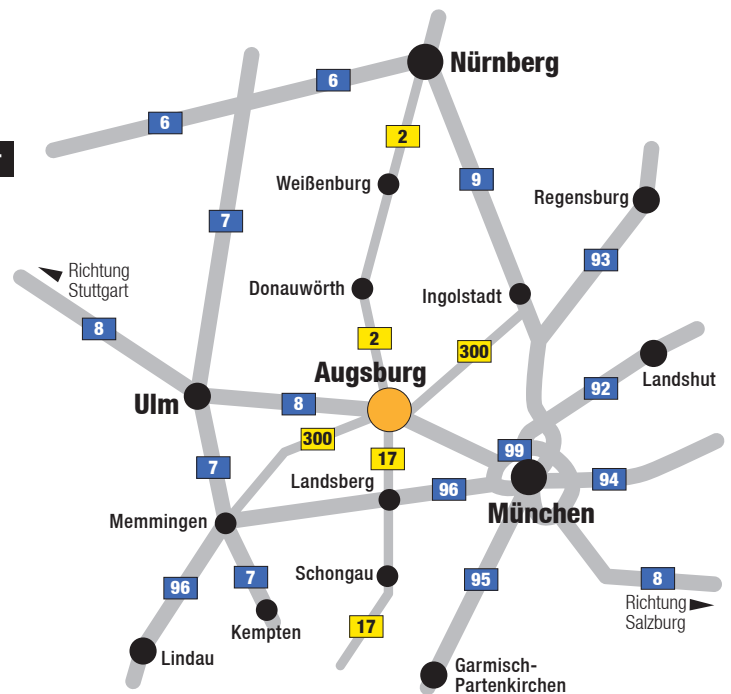

So findet Ihr uns:

Öffnungszeiten: Mo - Fr 10:00-19:00 Uhr | Sa 10.00 - 16:00 Uhr

Mit dem Flugzeug

über Airport München (MUC)
über Airport Stuttgart
über Airport Nürnberg

Mit der Bahn

von Osten über München
von Westen über Stuttgart
von Norden über Nürnberg

Mit dem Auto

GPS-Daten:

048°21,19'N / 010°53,23'O

von Osten, Westen oder Norden

über A8,
Ausfahrt Augsburg West auf B17 (Richtung Landsberg a. L.),
Ausfahrt Eichleitnerstraße/Alte Universität,
nach links auf Eichleitnerstraße

von Süden

über B17,
Ausfahrt Eichleitnerstraße/Alte Universität,
nach rechts auf Eichleitnerstraße

ab Eichleitnerstraße

Eichleitnerstraße fast bis zum Ende (Media Markt, Bild 1),
bei Parkhaus-Ampel rechts einbiegen (Bild 2)
entweder rechts am Media Markt entlang bis Ende,
vorne rechts zum mw-Parkplatz/Eingang
oder im kostenfreien Parkhaus parken und ca. 50m vor laufen

Bild 1: Ende Eichleitnerstraße, Media Markt Parkhaus (rechts, ziegelfarben) mit Ampel, hier rechts abbiegen

Bild 2: Am Media Markt Gebäude (grau) rechts entlang bis zum Ende, dort rechts zum Parkplatz/Eingang